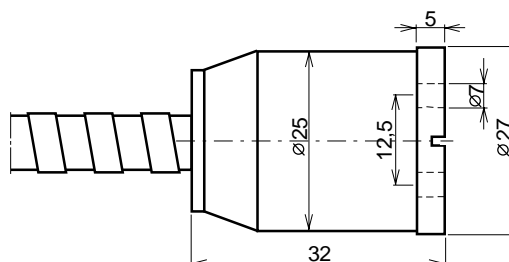

Lichtleiter AL-...

- mit Metallschutzschlauch
- temperaturbeständig bis 200°C

Abmessungen in mm

Länge	aktiver \emptyset	Bestellbezeichnung
200	3	AL- 200-3-T 90°
500	3	AL- 500-3-T 90°
1000	3	AL-1000-3-T 90°
1500	3	AL-1500-3-T 90°
2000	3	AL-2000-3-T 90°

Weiterhin lieferbar, z.B. für
 Näherungsschalter Typ IRS-...-GF,
 Lichtleiter-Ausführung ...-Y-1

Beispiel :
 AL-...-3-Y-1 90°

andere Längen auf Anfrage

Abmessungen in mm

Länge	aktiver \emptyset	Bestellbezeichnung
200	3	AL- 200-3-L 90°
500	3	AL- 500-3-L 90°
1000	3	AL-1000-3-L 90°
1500	3	AL-1500-3-L 90°
2000	3	AL-2000-3-L 90°