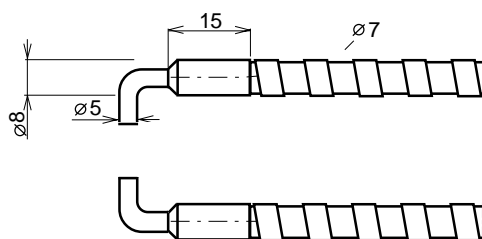

Lichtleiter AL-...

- mit Metallschutzschlauch
- temperaturbeständig bis 200°C

Abmessungen in mm

Länge	aktiver \emptyset	Bestellbezeichnung
200	3	AL- 200-3-T 90°
500	3	AL- 500-3-T 90°
1000	3	AL-1000-3-T 90°
1500	3	AL-1500-3-T 90°
2000	3	AL-2000-3-T 90°

Weiterhin lieferbar, z.B. für
 Näherungsschalter Typ IRS-...-GF,
 Lichtleiter-Ausführung ...-Y-1

Beispiel :
 AL-...-3-Y-1 90°

andere Längen auf Anfrage

Abmessungen in mm

Länge	aktiver \emptyset	Bestellbezeichnung
200	3	AL- 200-3-L 90°
500	3	AL- 500-3-L 90°
1000	3	AL-1000-3-L 90°
1500	3	AL-1500-3-L 90°
2000	3	AL-2000-3-L 90°

Weiterhin lieferbar, z.B. für
 Näherungsschalter Typ IRS-...-GF,
 Lichtleiter-Ausführung ...-II

Beispiel :
 AL-...-3-II 90°

andere Längen auf Anfrage

AL-Lichtleiter-3/17-03-97

Unternehmensgruppe