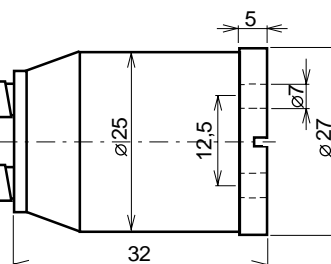

Lichtleiter AL-...

- mit Metallschutzschlauch
- temperaturbeständig bis 200°C

Abmessungen in mm

Länge	aktiver \emptyset	Bestellbezeichnung
200	3	AL- 200-3-T 90°
500	3	AL- 500-3-T 90°
1000	3	AL-1000-3-T 90°
1500	3	AL-1500-3-T 90°
2000	3	AL-2000-3-T 90°

Weiterhin lieferbar, z.B. für
 Näherungsschalter Typ IRS-...-GF,
 Lichtleiter-Ausführung ...-Y-1

Beispiel :
 AL-...-3-Y-1 90°

andere Längen auf Anfrage

Abmessungen in mm

Länge	aktiver \emptyset	Bestellbezeichnung
200	3	AL- 200-3-L 90°
500	3	AL- 500-3-L 90°
1000	3	AL-1000-3-L 90°
1500	3	AL-1500-3-L 90°
2000	3	AL-2000-3-L 90°