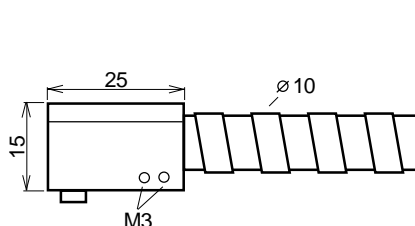

Lichtleiter AL-...

- mit Metallschutzschlauch
- temperaturbeständig bis 200°C

Abmessungen in mm

Länge	aktiver \emptyset	Bestellbezeichnung
200	3	AL- 200-3-T 90°
500	3	AL- 500-3-T 90°
1000	3	AL-1000-3-T 90°
1500	3	AL-1500-3-T 90°
2000	3	AL-2000-3-T 90°

Weiterhin lieferbar, z.B. für
 Näherungsschalter Typ IRS-...-GF,
 Lichtleiter-Ausführung ...-Y-1

Beispiel :
 AL-...-3-Y-1 90°

andere Längen auf Anfrage

Abmessungen in mm

Länge	aktiver \emptyset	Bestellbezeichnung
200	3	AL- 200-3-L 90°
500	3	AL- 500-3-L 90°
1000	3	AL-1000-3-L 90°
1500	3	AL-1500-3-L 90°
2000	3	AL-2000-3-L 90°